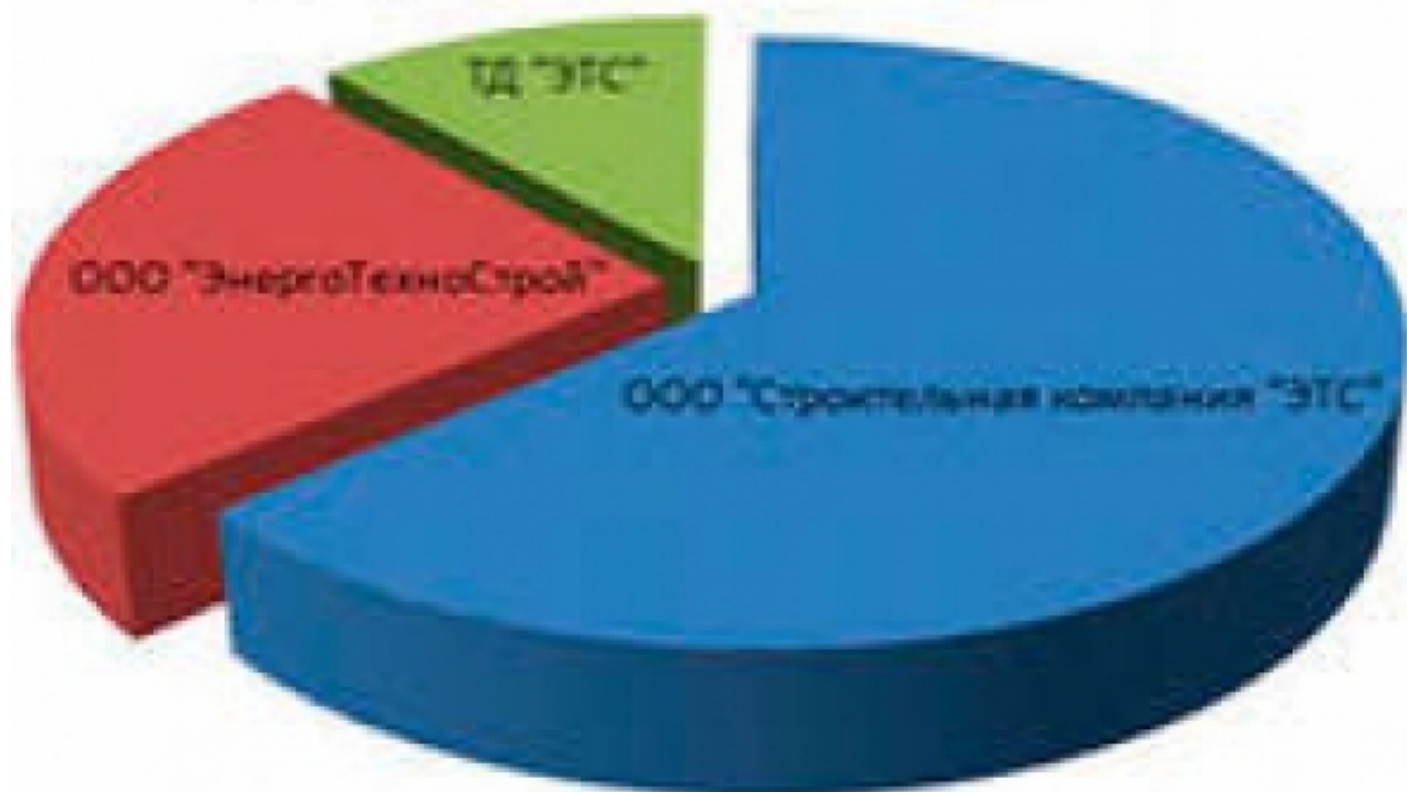

Структура Группы компаний "ЭТС"

Россия, Свердловская обл., г. Екатеринбург, ул. Бебеля, д.17, офис 502-Б
Екатеринбург, Свердловская Область 620034
Россия

Телефон: +7 (343) 201-64-85

Факс: +7 (343) 381-87-46